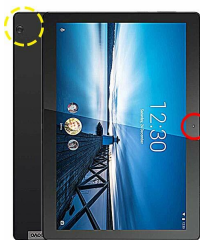

codziennego życia.

- **typ skorupy:** Twarde
- **ilość sztuk w opakowaniu:** 1
- **marka:** ZtotoCase
- **poziom opakowania:** unit
- **Liczba przedmiotów:** 1
- **rozmiar:** M10 10.1 2018
- **numer części:** TB-X505F/TB-X505L/TB-X605F/TB-X605L
- **pleć docelowa:** unisex
- **kolor:** czarny
- **wzór:** Jednolity
- **waga opakowania przedmiotu:** 0.18 kilograms
- **producent:** ZtotoCase
- **zewnątrznie przypisany identyfikator produktu:** 6972842758965
- **zalecane węzły przeglądania:** 20788817031
- **temat:** Modern
- **numer modelu:** TB-X505F/TB-X505L/TB-X605F/TB-X605L
- **specjalna funkcja:** Lekka.
- **nazwa przedmiotu:** ZtotoCase Etui do Lenovo Tab M10 HD 10,1 cala 2018 (TB-X505L/TB-X505F/TB-X605L/TB-X605F), ultracienkie etui PU Smart Cover z potrójnie składaną przednią osłoną do Lenovo Tab M10 hd 10,1, czarne
- **data premiery:** 2021-01-01T00:00:01Z
- **data uruchomienia strony produktu:** 2020-10-08T00:00:01-00:00
- **kompatybilne urządzenia:** Tablety
- **materiał:** Sztuczna skóra
- **współczynnik kształtu:** Etui

Parametry

Stan

Nowy

Zdjęcia

ATTENTION

Only Fit Lenovo Tab M10 10.1 2018

(TB-X505L/X505F/X605L/X605F)

Lenovo Tab M10 10.1
(TB-X505L/X505F/X605L/X605F)