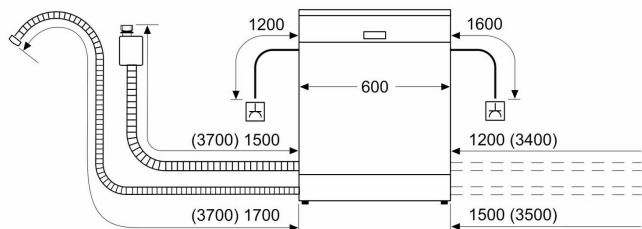

- Szerokość **59.8**
- Głębokość **55**
- Waga **34.1**
- Wymiary w zabudowie (AGD) **Maksymalna wysokość instalacyjna: 87,5 cm Minimalna szerokość instalacyjna: 60 cm Maksymalna szerokość instalacyjna: 60,8 cm Głębokość instalacyjna: 55 cm**
- Pozostałe parametry

Parametry

Stan Nowy

Zdjęcia

wymiary w mm

△ gniazdo
( ) wartości z zestawem przedłużającym