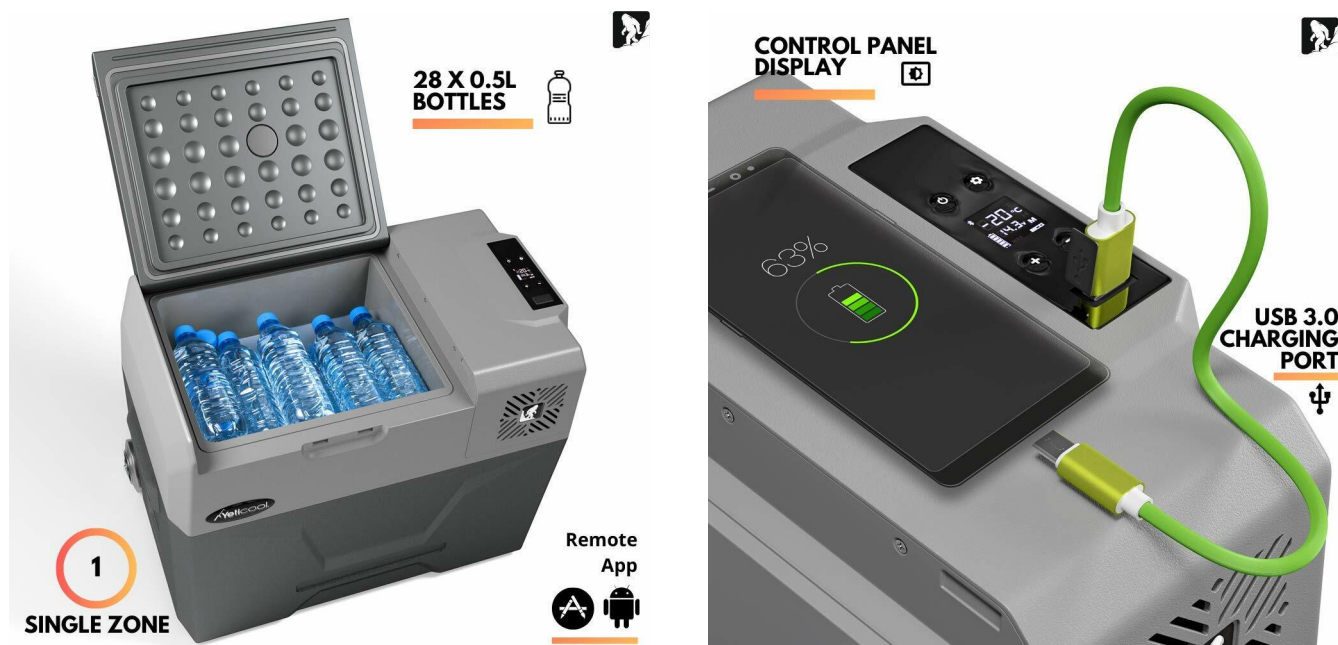

- **kolor:** Szary
- **nazwa typu elementu:** lodówka turystyczna
- **waga opakowania przedmiotu:** 15.96 kilograms
- **ilość półek:** 1
- **pojemność:** 40 liters
- **producent:** YetiCool
- **numer modelu:** BX40
- **dostawca zadeklarował rozporządzenie dg hz:** not_applicable
- **jest kruchy:** 1
- **nazwa przedmiotu:** Yeticool BX40 Lodówka Turystyczna, Szary, 40 L
- **Napięcie:** 12 volts_of_alternating_current
- **materiał:** k.A
- **roczne zużycie energii:** 84 kilowatt_hours_per_year

Parametry

Stan

Nowy

Zdjęcia