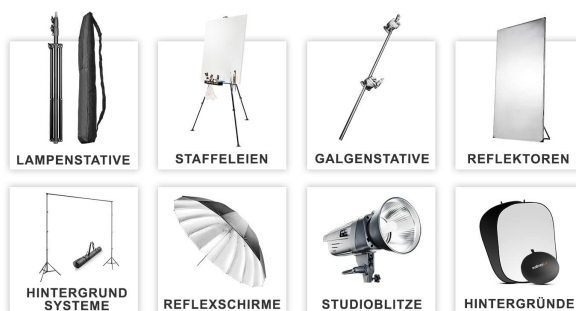

**ENTDECKE UNSERE
PRODUKTVIelfALT**

im Walimex pro Store
www.amazon.de/walimexpro