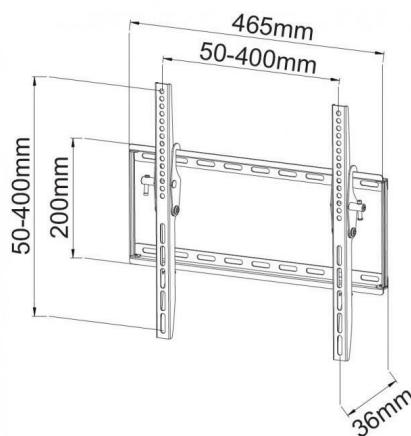

TECH^{ly}
The Modern IT brand