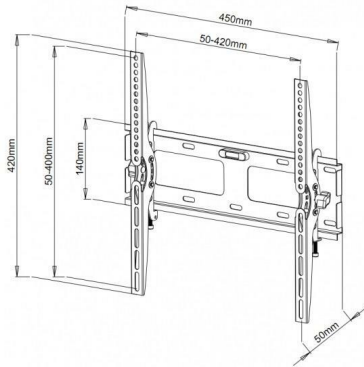

Parametry

Standard VESA	75 x 75, 100 x 100, 200 x 100, 200 x 200, 300 x 300, 300 x 200, 400 x 200, 400 x 300, 400 x 400
Maksymalne obciążenie	60
Stan	Nowy
Liczba mocowanych monitorów	1
EAN	8057685301269
Waga produktu z opakowaniem jednostkowym	2.06

Zdjęcia

TECHLY®
The Modern IT brand