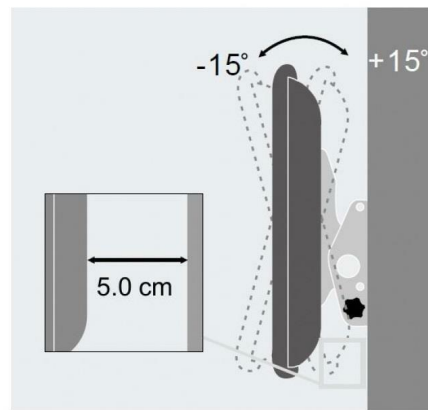

TECHLY®
The Modern IT brand