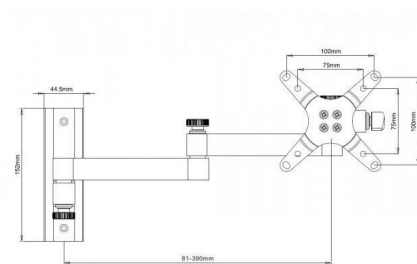

Opis produktu: Umożliwia bezpieczny montaż na ścianie wyświetlacza LED/LCD lub TV Konstrukcja ze stali gwarantuje maksimum bezpieczeństwa Mocowanie wyświetlacza w standardzie VESA Dwuprzegubowy wysięgnik z regulacją odległości od ściany Możliwość regulacji kąta pochylenia Możliwość regulacji obrotu w płaszczyźnie poziomej Idealny do zastosowania w domu, w biurze oraz do instalacji komercyjnych Gwarancja: 3 lata Parametry techniczne: Wielkość wyświetlacza: 13" – 30" Maksymalny udźwig: 15 kg Regulacja kąta pochylenia: ±15° Regulacja obrotu: 180° Regulacja odległości od ściany: 81 – 390 mm Mocowanie VESA: 75 x 75 100 x 100 Wymiary całkowite: 116 x 152 x (81 - 390) mm Waga: 1.1 kg Materiał wykonania: stal Kolor: srebrny Zawartość opakowania: Uchwyt ścienny TV LED/LCD Elementy montażowe Instrukcja użytkownika

Parametry

EAN

8057685301481

Standard VESA	75 x 75, 100 x 100
Maksymalne obciążenie	15
Waga produktu z opakowaniem	1.1
Stan	Nowy

Zdjęcia

TECHly
The Modern IT brand

TECHly
The Modern IT brand

TECHly
The Modern IT brand