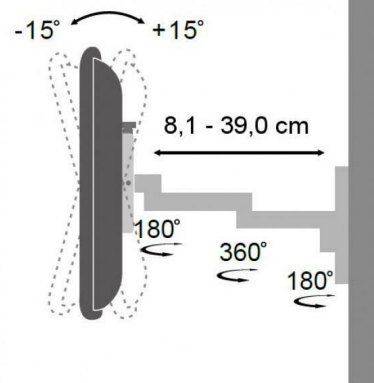

Opis produktu: Umożliwia bezpieczny montaż na ścianie wyświetlacza LED/LCD lub TV Konstrukcja ze stali gwarantuje maksimum bezpieczeństwa Mocowanie wyświetlacza w standardzie VESA Dwuprzegubowy wysięgnik z regulacją odległości od ściany Możliwość regulacji kąta pochylenia Możliwość regulacji obrotu w płaszczyźnie poziomej Idealny do zastosowania w domu, w biurze oraz do instalacji komercyjnych Gwarancja: 3 lata Parametry techniczne: Wielkość wyświetlacza: 13" – 30" Maksymalny udźwig: 15 kg Regulacja kąta pochylenia: ±15° Regulacja obrotu: 180° Regulacja odległości od ściany: 81 – 390 mm Mocowanie VESA: 75 x 75 100 x 100 Wymiary całkowite: 116 x 152 x (81 - 390) mm Waga: 1.1 kg Materiał wykonania: stal Kolor: srebrny Zawartość opakowania: Uchwyt ścienny TV LED/LCD Elementy montażowe Instrukcja użytkownika

Parametry

EAN

8057685301481

Standard VESA	75 x 75, 100 x 100
Maksymalne obciążenie	15
Waga produktu z opakowaniem	1.1
Stan	Nowy

Zdjęcia

TECHly
The Modern IT brand

TECHly
The Modern IT brand

TECHly
The Modern IT brand