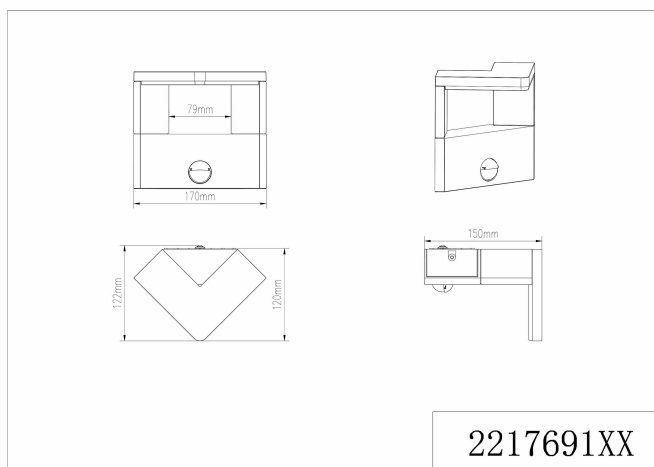

- **Liczba przedmiotów:** 1
- **rozmiar:** Wandleuchte
- **numer części:** 221769142
- **klasa efektywności energetycznej ue:** a_plus_plus_to_e
- **styl:** z czujnikiem ruchu
- **kolor:** antracytowy
- **nazwa typu elementu:** lampa zewnętrzna
- **waga opakowania przedmiotu:** 0.94 kilograms
- **producent:** Trio Leuchten
- **moc:** 9 watts
- **numer modelu:** 221769142
- **specjalna funkcja:** Czujnik ruchu
- **jest kruchy:** 1
- **nazwa przedmiotu:** Trio Leuchten Lampa zewnętrzna LED Ganges 221769142, odlew ciśnieniowy aluminium antracyt, 1 x 9 W
- **stopień ochrony międzynarodowej:** IP54
- **rodzaj źródła zasilania:** Połączenie wtykowe, męskie
- **jasność:** 1000.0 lumen
- **materiał:** Aluminium
- **typ mocowania:** Montowanie na ścianie
- **wymagany jest montaż:** 1

Parametry

Stan Nowy

Zdjęcia