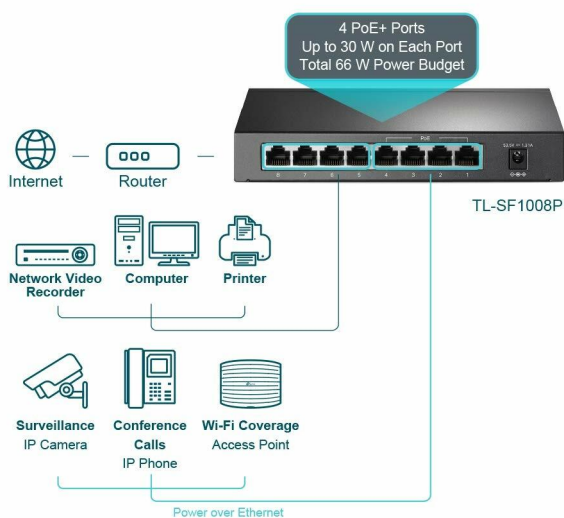

- **platforma:** windows
- **zalecane węzły przeglądania:** 20788256031, 20788417031
- **data premiery:** 2022-01-01T00:00:01Z
- **Napięcie:** 48 volts
- **kompatybilne urządzenia:** router, ap, network card

Parametry

Stan Nowy

Zdjęcia

Total 66 W PoE Budget