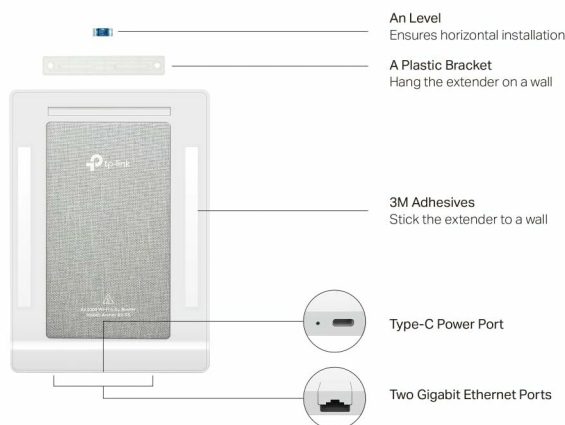

- **Nazwa modelu:** Archer Air R5
- **punkt znaku wypunktowania:** Prędkość Wi-Fi Gigabit 6 nowej generacji: 2402 Mb/s na 5 GHz i 574 Mb/s w paśmie 2,4 GHz zapewniają płynniejsze przesyłanie strumieniowe i szybsze pobieranie., Inteligentne anteny: użyj inteligentnych algorytmów, aby automatycznie wykrywać lokalizacje urządzeń i regulować kierunek anten, aby uzyskać stabilne sygnały., Ultra niskie opóźnienia: umożliwia bardziej responsywne gry i czaty wideo., TP-Link HomeShield - Zaawansowane zabezpieczenia broni przed najnowszymi zagrożeniami cybernetycznymi, Kompatybilny z EasyMesh: współpracuje z routerami kompatybilnymi z EasyMesh, aby stworzyć całą sieć siatkową bez przerwy w domu, Elastyczna instalacja: łatwa do przyklejenia lub montażu na ścianie za pomocą naklejek 3M i załączonego plastikowego wspornika.
- **marka:** TP-Link
- **poziom opakowania:** unit
- **Liczba przedmiotów:** 1
- **numer części:** Archer Air R5
- **waga opakowania przedmiotu:** 0.86 kilograms
- **producent:** TP-Link
- **zewnętrznie przypisany identyfikator produktu:** 4895252500653
- **zalecane węzły przeglądania:** 20788426031
- **numer modelu:** Archer Air R5
- **nazwa przedmiotu:** TP-Link Archer Air R5 Router WiFi 6 AX3000Mbps, repeater siatki WiFi 6, Ultracienka konstrukcja 8 mm, inteligentne anteny, elastyczna instalacja, HomeShield, EasyMesh, Access Point WiFi Ethern netto
- **data premiery:** 2023-08-01T00:00:01Z
- **data uruchomienia strony produktu:** 2023-06-28T00:00:01Z

## Parametry

Stan

Nowy

## Zdjęcia

Ultra-Thin  
And Minimalist Design

Multiple  
Wall-Mounting Options

Mount on a Wall with the Plastic Bracket

Stick to a Wall with the 3M Adhesives

Flexible Installation,  
Ultra Convenience

Smart Antennas for All-Round  
Coverage