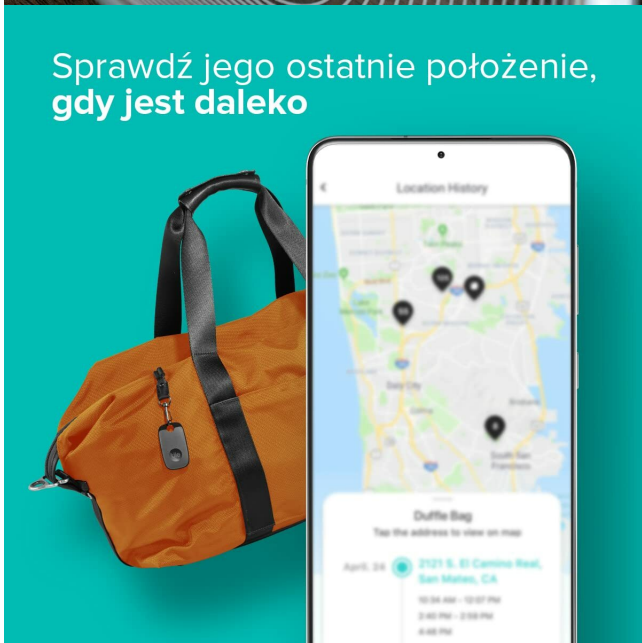

- **marka:** Tile
- **rodzaj wygaśnięcia produktu:** Does Not Expire
- **metoda kontroli:** application
- **zewnętrznie przypisany identyfikator produktu:** 819039022989, 0819039022989
- **poziom opakowania:** unit
- **Liczba przedmiotów:** 4
- **rozmiar:** 4 Pak
- **opis gwarancji:** 1 year manufacturer
- **numer części:** RE-51004
- **styl:** Pro
- **ilość ogniw litowo-jonowych:** 1
- **kolor:** Czarny/Biały
- **waga opakowania przedmiotu:** 0.1 kilograms
- **producent:** Tile
- **liczba ogniw litowo-metalowych:** 4
- **zalecane węzły przeglądania:** 20788333031
- **numer modelu:** RE-51004
- **nazwa przedmiotu:** Tile Pro (2022) Zaawansowany lokalizator Bluetooth do namierzania kluczy, toreb i innych przedmiotów, 4 Pak, zasięg 120m, aplikacja iOS i Android, Czarny/Biały
- **wymagane baterie:** 1
- **data premiery:** 2021-12-01T00:00:01Z
- **data uruchomienia strony produktu:** 2021-12-01T00:00:01Z
- **zawiera baterie:** 1

Parametry

Stan	Nowy
-------------	------

Zdjęcia

Skuteczny lokalizator do wszelkich przedmiotów

Znajdź lokalizator Pro, gdy jest blisko

Sprawdź jego ostatnie położenie, gdy jest daleko

Użyj lokalizatora Tile, żeby telefon zadzwonił