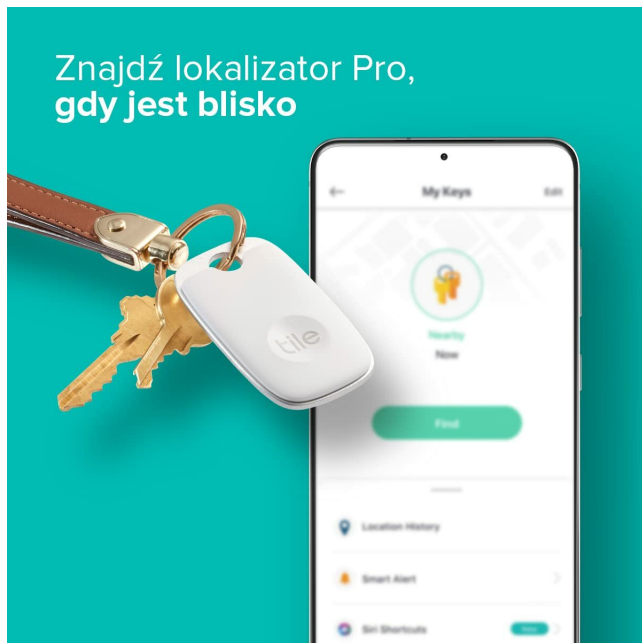

- **marka:** Tile
- **rodzaj wygaśnięcia produktu:** Does Not Expire
- **metoda kontroli:** application
- **zewnętrznie przypisany identyfikator produktu:** 819039022989, 0819039022989
- **poziom opakowania:** unit
- **Liczba przedmiotów:** 4
- **rozmiar:** 4 Pak
- **opis gwarancji:** 1 year manufacturer
- **numer części:** RE-51004
- **styl:** Pro
- **ilość ogniw litowo-jonowych:** 1
- **kolor:** Czarny/Biały
- **waga opakowania przedmiotu:** 0.1 kilograms
- **producent:** Tile
- **liczba ogniw litowo-metalowych:** 4
- **zalecane węzły przeglądania:** 20788333031
- **numer modelu:** RE-51004
- **nazwa przedmiotu:** Tile Pro (2022) Zaawansowany lokalizator Bluetooth do namierzania kluczy, toreb i innych przedmiotów, 4 Pak, zasięg 120m, aplikacja iOS i Android, Czarny/Biały
- **wymagane baterie:** 1
- **data premiery:** 2021-12-01T00:00:01Z
- **data uruchomienia strony produktu:** 2021-12-01T00:00:01Z
- **zawiera baterie:** 1

Parametry

Stan	Nowy
-------------	------

Zdjęcia

Skuteczny lokalizator do wszelkich przedmiotów

Znajdź lokalizator Pro, gdy jest blisko

Sprawdź jego ostatnie położenie, gdy jest daleko

Użyj lokalizatora Tile, żeby telefon zadzwonił