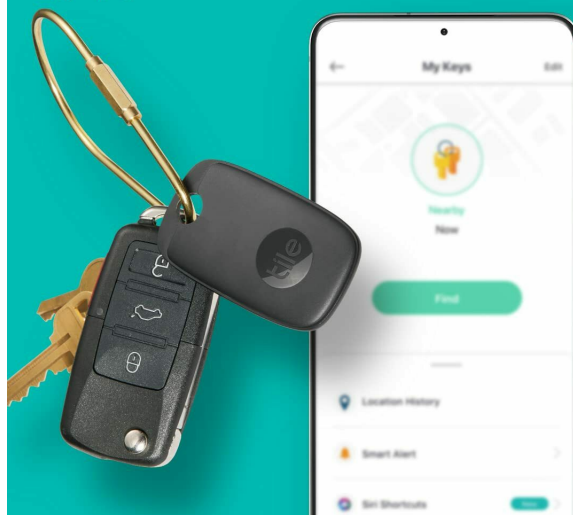

Tile Pro (2022) Zaawansowany lokalizator Bluetooth do namierzania kluczy, toreb i innych przedmiotów, 1 Pak, zasięg 120m, aplikacja iOS i Android, Czarny

Indeks: 308226 Producent: Tile Kod producenta: RE-43001

- **marka:** Tile
- **rodzaj wygaśnięcia produktu:** Does Not Expire
- **metoda kontroli:** application
- **zewnętrznie przypisany identyfikator produktu:** 819039022668, 0819039022668
- **poziom opakowania:** unit
- **Liczba przedmiotów:** 1
- **rozmiar:** 1 Pak
- **opis gwarancji:** 1 year manufacturer
- **numer części:** RE-43001
- **styl:** Pro
- **ilość ogniw litowo-jonowych:** 1
- **kolor:** Czarny
- **waga opakowania przedmiotu:** 0.05 kilograms
- **producent:** Tile
- **liczba ogniw litowo-metalowych:** 1
- **zalecane węzły przeglądania:** 20788333031
- **numer modelu:** RE-43001
- **nazwa przedmiotu:** Tile Pro (2022) Zaawansowany lokalizator Bluetooth do namierzania kluczy, toreb i innych przedmiotów, 1 Pak, zasięg 120m, aplikacja iOS i Android, Czarny
- **wymagane baterie:** 1
- **data premiery:** 2021-12-01T00:00:01Z
- **data uruchomienia strony produktu:** 2021-12-01T00:00:01Z
- **kompatybilne urządzenia:** Smartfon
- **zawiera baterie:** 1

Parametry

Stan	Nowy
-------------	------

Zdjęcia

Skuteczny lokalizator do wszelkich przedmiotów

Znajdź lokalizator Pro, gdy jest blisko

Sprawdź jego ostatnie położenie, gdy jest daleko

Użyj lokalizatora Tile, żeby telefon zadzwonił