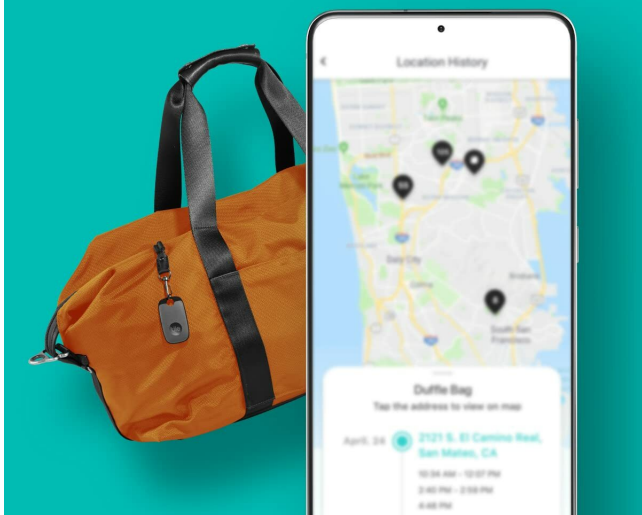

- **marka:** Tile
- **rodzaj wygaśnięcia produktu:** Does Not Expire
- **metoda kontroli:** application
- **zewnętrznie przypisany identyfikator produktu:** 819039022668, 0819039022668
- **poziom opakowania:** unit
- **Liczba przedmiotów:** 1
- **rozmiar:** 1 Pak
- **opis gwarancji:** 1 year manufacturer
- **numer części:** RE-43001
- **styl:** Pro
- **ilość ogniw litowo-jonowych:** 1
- **kolor:** Czarny
- **waga opakowania przedmiotu:** 0.05 kilograms
- **producent:** Tile
- **liczba ogniw litowo-metalowych:** 1
- **zalecane węzły przeglądania:** 20788333031
- **numer modelu:** RE-43001
- **nazwa przedmiotu:** Tile Pro (2022) Zaawansowany lokalizator Bluetooth do namierzania kluczy, toreb i innych przedmiotów, 1 Pak, zasięg 120m, aplikacja iOS i Android, Czarny
- **wymagane baterie:** 1
- **data premiery:** 2021-12-01T00:00:01Z
- **data uruchomienia strony produktu:** 2021-12-01T00:00:01Z
- **kompatybilne urządzenia:** Smartfon
- **zawiera baterie:** 1

Parametry

Stan	Nowy
-------------	------

Zdjęcia

Skuteczny lokalizator do wszelkich przedmiotów

Znajdź lokalizator Pro, gdy jest blisko

Sprawdź jego ostatnie położenie, gdy jest daleko

Użyj lokalizatora Tile, żeby telefon zadzwonił