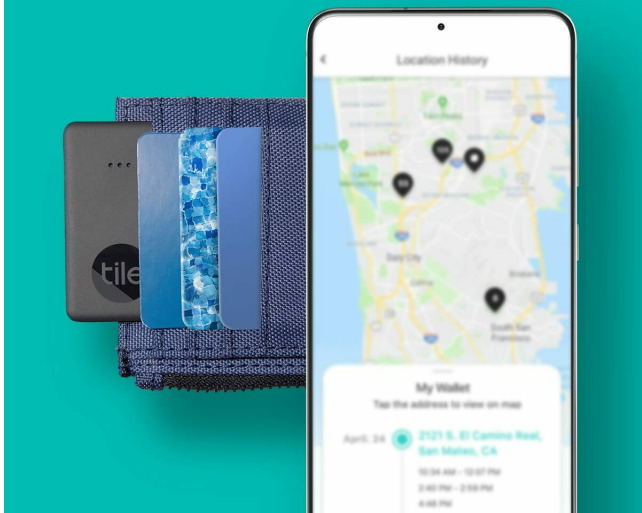

- **marka:** Tile
- **rodzaj wygaśnięcia produktu:** Does Not Expire
- **metoda kontroli:** application
- **zewnętrznie przypisany identyfikator produktu:** 819039022897, 0819039022897
- **poziom opakowania:** unit
- **Liczba przedmiotów:** 4
- **rozmiar:** 4 Pak
- **opis gwarancji:** 1 year manufacturer
- **numer części:** RE-47004
- **styl:** Mate Essential
- **ilość ogniw litowo-jonowych:** 1
- **kolor:** Czarny
- **waga opakowania przedmiotu:** 0.064 kilograms
- **producent:** Tile
- **liczba ogniw litowo-metalowych:** 3
- **zalecane węzły przeglądania:** 20788333031
- **numer modelu:** RE-47004
- **nazwa przedmiotu:** Tile Essentials (2022) Lokalizator Bluetooth do namierzania zagubionych kluczy, portfeli, pilotów i innych przedmiotów, 4 Pak (2 Mates, 1 Slim, 1 Sticker), aplikacja iOS i Android, Czarny
- **wymagane baterie:** 1
- **data premiery:** 2021-12-01T00:00:01Z
- **data uruchomienia strony produktu:** 2021-12-01T00:00:01Z
- **zawiera baterie:** 1

## Zdjęcia

**Różne lokalizatory  
do wszelkich rzeczy**

**Sprawdź jego ostatnie położenie,  
gdy jest daleko**

**Znajdź lokalizator Tile,  
gdy jest blisko**

**Użyj lokalizatora Tile,  
żeby telefon zadzwonił**