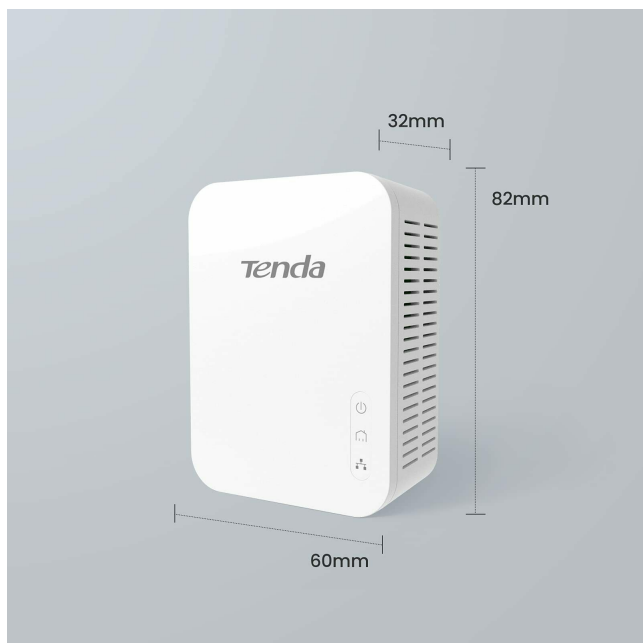

- **styl:** AV1000+AV1000
- **ilość ogniw litowo-jonowych:** 5
- **producent:** TENDA
- **liczba ogniw litowo-metalowych:** 5
- **numer modelu:** PH3
- **nazwa przedmiotu:** Tenda PH3 Powerline Adapter Kit, 1000Mbit/s Homeplug AV2, 2 porty Gigabit LAN, Plug&Play, Internet przez sieć, oszczędność energii, biały
- **data uruchomienia strony produktu:** 2017-03-29T05:37:36.773Z
- **zawarte komponenty:** 1 * Powerline Ethernet Adapter 1 * Quick Installation Guide 2 * Ethernet cable
- **język:** spanish, spanish
- **Liczba przedmiotów:** 1
- **opis gwarancji:** 2 year manufacturer
- **kolor:** biały
- **waga opakowania przedmiotu:** 0.363 kilograms
- **zalecane węzły przeglądania:** 20788590031, 20788256031
- **data premiery:** 2018-04-18T00:00:01Z

Parametry

Stan Nowy

Zdjęcia