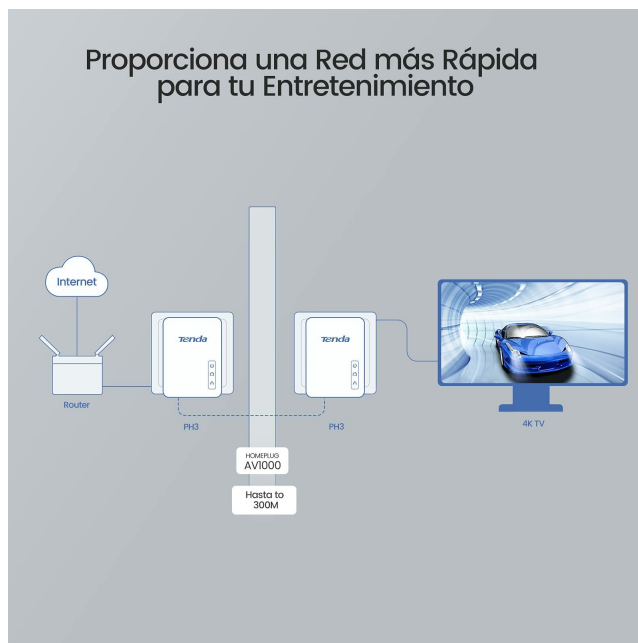

- **styl:** AV1000+AV1000
- **ilość ogniw litowo-jonowych:** 5
- **producent:** TENDA
- **liczba ogniw litowo-metalowych:** 5
- **numer modelu:** PH3
- **nazwa przedmiotu:** Tenda PH3 Powerline Adapter Kit, 1000Mbit/s Homeplug AV2, 2 porty Gigabit LAN, Plug&Play, Internet przez sieć, oszczędność energii, biały
- **data uruchomienia strony produktu:** 2017-03-29T05:37:36.773Z
- **zawarte komponenty:** 1 * Powerline Ethernet Adapter 1 * Quick Installation Guide 2 * Ethernet cable
- **język:** spanish, spanish
- **Liczba przedmiotów:** 1
- **opis gwarancji:** 2 year manufacturer
- **kolor:** biały
- **waga opakowania przedmiotu:** 0.363 kilograms
- **zalecane węzły przeglądania:** 20788590031, 20788256031
- **data premiery:** 2018-04-18T00:00:01Z

Parametry

Stan Nowy

Zdjęcia