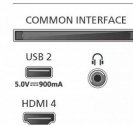

Connections

Side