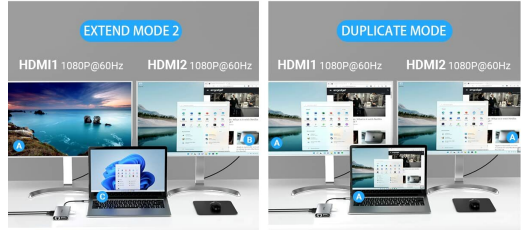

Hot Key: Right click the mouse on the desktop
Intel Graphics Settings or +p