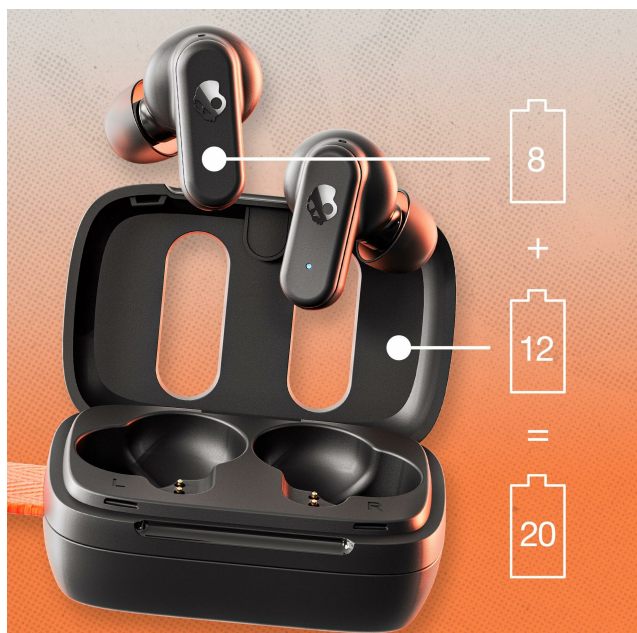

## Zdjęcia

# DIME<sup>3</sup>

  
SKULLCANDY  
SUPREME SOUND™

  
PAROWANIE  
JEDNOCZEŚNIE Z  
WIELOMA URZĄDZENIAMI

  
TRYB  
STAY-AWARE

FIND WITH  
tile

WBUDOWANY  
NADAJNIK TILE™

8

+