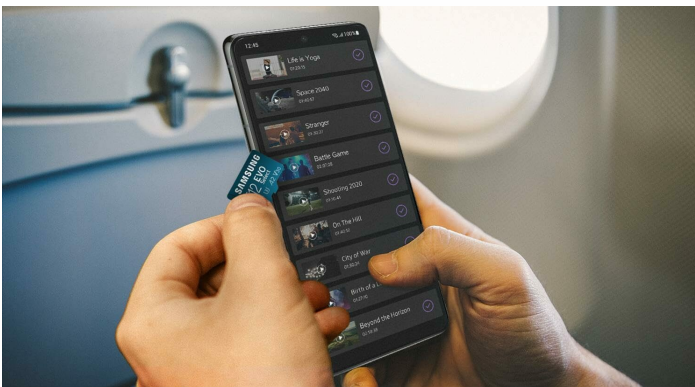

Producent: Samsung

- Idealnie nadaje się do zastosowania w smartfonach, tabletach, kamerach 360°, kamerach Full HD Action i dronach
- Nadaje się do nagrywania 4K UHD i Super Slow Motion z prędkością transmisji do 130 MB/s (UHS-I U1)
- 256 GB pamięci do 12 godzin nagrywania filmów 4K UHD lub 75. 200 zdjęć
- Dołączony adapter SD sprawia, że EVO Select jest kompatybilny z szeregiem różnych urządzeń
- **waga przedmiotu:** 0.26 grams
- **Nazwa modelu:** EVO Select mSD
- **punkt znaku wypunktowania:** Idealnie nadaje się do zastosowania w smartfonach, tabletach, kamerach 360°, kamerach Full HD Action i dronach, Nadaje się do nagrywania 4K UHD i Super Slow Motion z prędkością transmisji do 130 MB/s (UHS-I U1), 256 GB pamięci do 12 godzin nagrywania filmów 4K UHD lub 75. 200 zdjęć, Dołączony adapter SD sprawia, że EVO Select jest kompatybilny z szeregiem różnych urządzeń
- **ilość sztuk w opakowaniu:** 1
- **marka:** SAMSUNG
- **poziom opakowania:** unit
- **Liczba przedmiotów:** 1
- **rozmiar:** 256 GB
- **numer części:** MB-ME256KA/EU
- **kolor:** niebieski
- **waga opakowania przedmiotu:** 0.01 kilograms
- **producent:** Samsung
- **pojemność pamięci cyfrowej:** 256 GB
- **zewnętrznie przypisany identyfikator produktu:** 8806092411241
- **zalecane węzły przeglądania:** 20788832031
- **numer modelu:** MB-ME256KA/EU
- **pojemność pamięci:** 256 GB
- **specjalna funkcja:** Micro-SDXC
- **nazwa przedmiotu:** Samsung EVO Select mSD MB-ME256KA/EU, 256 GB, Karta pamięci
- **data premiery:** 2022-01-02T00:00:01Z
- **data uruchomienia strony produktu:** 2021-08-26T14:00:31.396Z
- **kompatybilne urządzenia:** Andorid-Smartphone mit microSD-Slot, Drohne, Kamera

Parametry

Stan

Nowy

Zdjęcia

Kompatibilität

Zuverlässiges Nutzungserlebnis egal ob Handy, Handheld-Konsole oder Tablet

Performance

Erladigt große Aufgaben schnell und mit Leichtigkeit