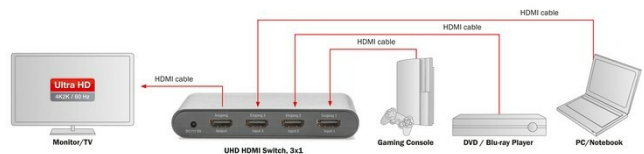

HDMI UMSCHALTER LÖSUNGEN HDMI SWITCH SOLUTIONS

HDMI