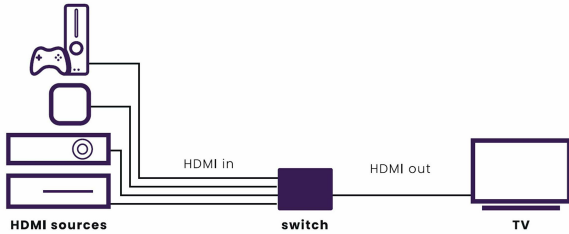

- 4 IN / 1 OUT - Podłącz 3 źródła HDMI do 1 portu HDMI. Wygodne, jeśli Twój telewizor nie ma wystarczającej liczby portów HDMI, aby podłączyć wszystkie urządzenia
- HD AUDIO - Obsługuje ULTRA HD 4K60 - Connect 620 UHD 2.0 obsługuje 4K, Full HD 1080p i wszystkie formaty 3D, więc nie ma utraty jakości Atmos i DTS:X oraz wszystkie inne popularne formaty audio.
- Przepustowość HDMI 2.0 - 18 Gbps obsługuje HDR (wysoki zakres dynamiki), kolory chromatyczne 4: 4: 4 i głębokie kolory
- AUTOMATYCZNE PRZEŁĄCZANIE ŹRÓDEŁ - Connect 620 UHD 2.0 automatycznie przełącza pomiędzy podłączonymi źródłami HDMI. Ponadto możesz także przełączać się ręcznie za pomocą dołączonego pilota, z którego możesz korzystać również wtedy, gdy Connect 310 UHD jest poza zasięgiem wzroku.
- HDCP 2.2 — obsługuje HDCP 2.2 do odtwarzania chronionych treści 4K Ultra HD

Parametry

Stan

Nowy

Zdjęcia

MARMITEK.

Connect 620 UHD 2.0 | HDMI switch | 4 in / 1 out | 4K60 (4:4:4) UHD | HDCP 2.2

MARMITEK.

- Ultra HD 4K60 (3840 x 2160/60 Hz)
- HDR
- 4:4:4 chroma colors
- Deep Color
- HDCP 2.2

MARMITEK.

Connect 4 HDMI sources to your TV with only 1 cable.

MARMITEK.

Connect 4 HDMI sources to your TV with only 1 cable.