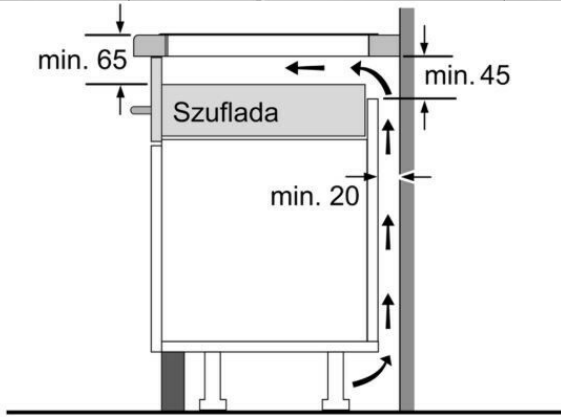

wymiary w mm