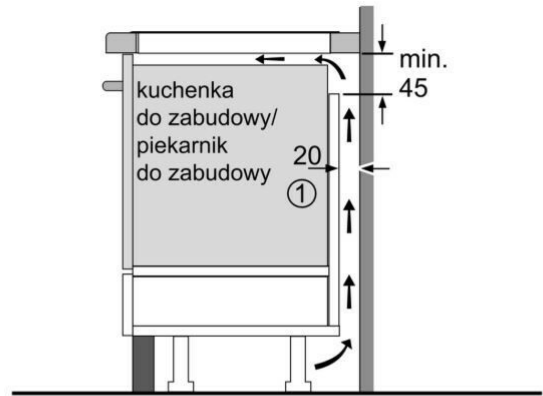

①
Należy uwzględnić
miejsce na szczelinę
wentylacyjną

wymiary w mm