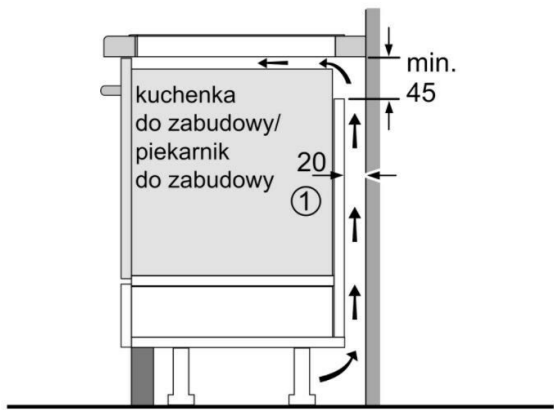

① Należy uwzględnić
miejsce na szczelinę
wentylacyjną

wymiary w mm