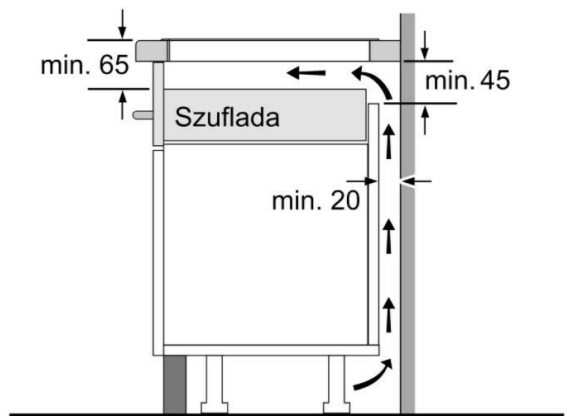

Parametry

Marka	Bosch
Model	PUE611BB5D
EAN	4242005286089
Kod producenta	4242005286089
Kolor dominujący	czarny
Wykonanie płyty	szkło ceramiczne
Obramowanie	ramka/listwy
Szerokość produktu	57.6
Wysokość produktu	3.8
Głębokość produktu	51.6
Waga produktu z opakowaniem jednostkowym	8.076
Moc	6.5
Liczba pól grzewczych⁴	
Funkcje	inne
Komunikacja	sygnał dźwiękowy
Sterowanie	panel dotykowy
Bezpieczeństwo	automatyczne wyłączenie, blokada rodzicielska
Cechy dodatkowe	zabezpieczenie przed dziećmi
Stan	Nowy

Zdjęcia

① Należy uwzględnić
miejsce na szczelinę
wentylacyjną

wymiary w mm

wymiary w mm