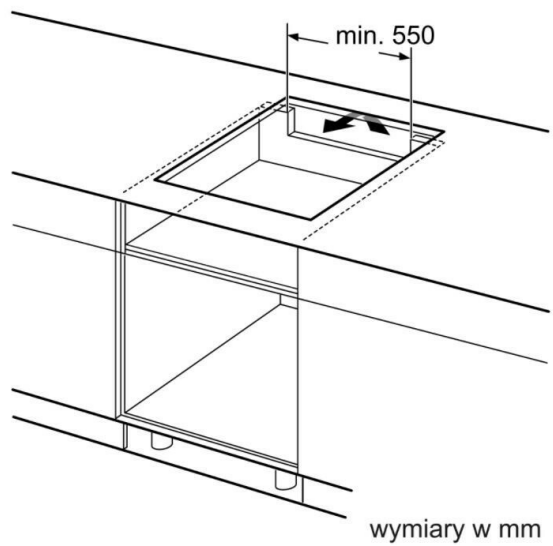

Parametry

Marka	Bosch
Model	PUE611BB5D
EAN	4242005286089
Kod producenta	4242005286089
Kolor dominujący	czarny
Wykonanie płyty	szkło ceramiczne
Obramowanie	ramka/listwy
Szerokość produktu	57.6
Wysokość produktu	3.8
Głębokość produktu	51.6
Waga produktu z opakowaniem jednostkowym	8.076
Moc	6.5
Liczba pól grzewczych⁴	
Funkcje	inne
Komunikacja	sygnał dźwiękowy
Sterowanie	panel dotykowy
Bezpieczeństwo	automatyczne wyłączenie, blokada rodzicielska
Cechy dodatkowe	zabezpieczenie przed dziećmi
Stan	Nowy

Zdjęcia

① Należy uwzględnić
miejsce na szczelinę
wentylacyjną

wymiary w mm

wymiary w mm