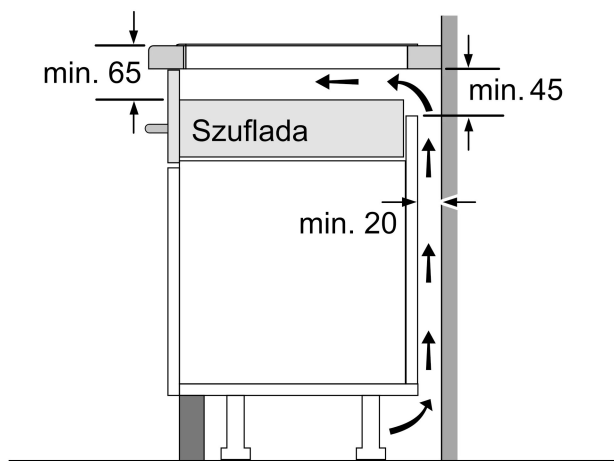

#### **Waga i rozmiary**

- Waga netto: 12,3 kg
- Wysokość produktu: 51 mm
- Waga brutto: 13,4 kg
- Wysokość przedziału instalacji: 5,1 cm
- Szerokość produktu: 592 mm
- Głębokość produktu: 522 mm
- Głębokość przedziału instalacji: 50 cm
- Szerokość przedziału instalacyjnego (min): 56 cm

#### **Dane opakowania**

- Wysokość opakowania: 126 mm
- Szerokość opakowania: 753 mm
- Głębokość opakowania: 608 mm

Szerokość produktu 59.2

Liczba pól grzewczych 4

Liczba stopni mocy 17

Funkcje łączenie kilku pól w jedną strefę grzania

Sterowanie panel dotykowy

Bezpieczeństwo wskaźnik zalegania ciepła

Stan Nowy

## Zdjęcia

wymiary w mm