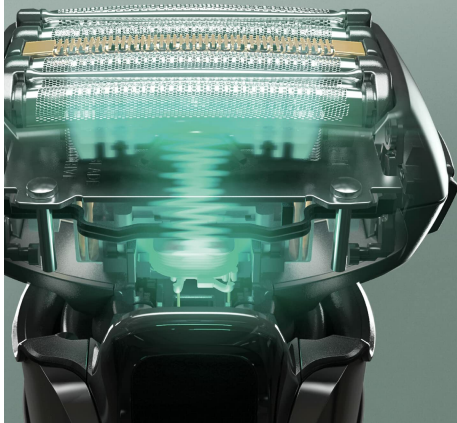

INDIVIDUAL
SHAVING

Shaving
sensor

Pop-up
trimmer

Wet & dry
performance

30° nano
polished blade