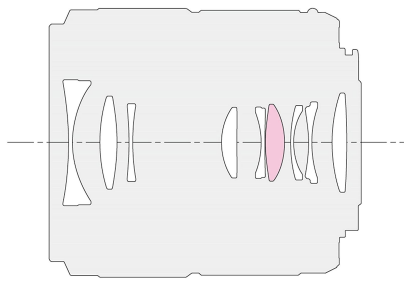

- **Liczba przedmiotów:** 1
- **opis gwarancji:** 2 lata gwarancji producenta od daty zakupu
- **konstrukcja obiektywu:** Stałogniskowy
- **kolor:** Czarny
- **zoom optyczny:** 2 multiplier_x
- **waga opakowania przedmiotu:** 0.4409200237215 pounds
- **kompatybilne mocowania:** Micro Four Thirds
- **rozmiar gwintu filtra fotograficznego:** 46 millimeters
- **kompatybilne urządzenia:** SLR
- **typ mocowania:** Micro Four Thirds
- **maksymalna przysłona:** 2.8 f_stop

Parametry

Stan Nowy

Zdjęcia

Micro 4/3 Mount
Olympus Compatible

Focal Length
30mm

Bright Aperture
F2.8

Macro
Lens

Stabilization
MEGA O.I.S.

Macro Magnification
1.0x

Closest Focus
10.5cm

Circular Diaphragm
7 blades

ASPH

Low Distortion
ASPH Lens

Filter
46mm

Metal
Finish

Compact
& Light