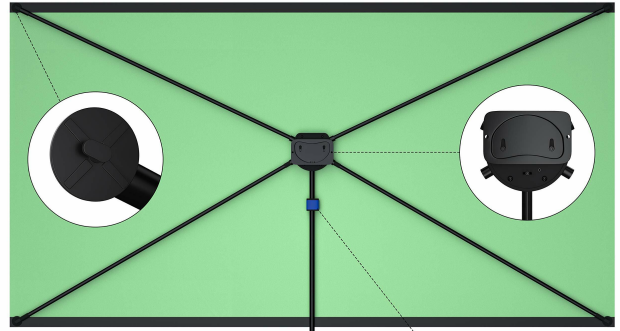

EINFACH ZU SÄUBERN

BRANDSCHUTZ

SCHIMMELBEWEIS

ANTIREFLEX

BRANDSCHUTZ