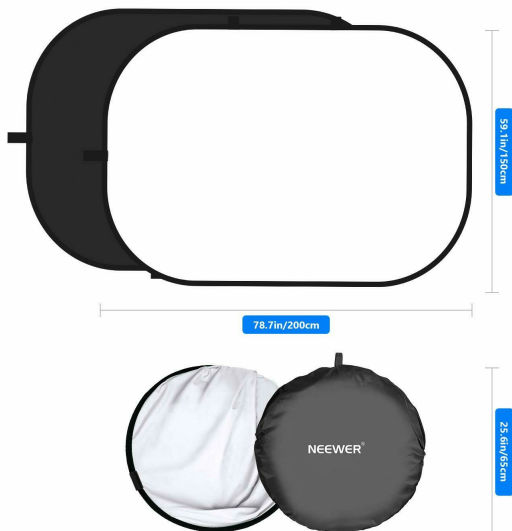

Product Dimensions