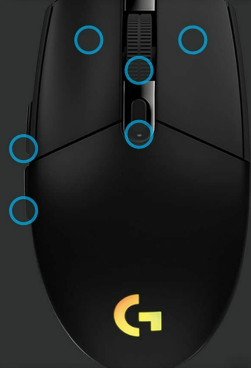

**KLASYCZNY
KSZTAŁT**

**6 PRZYCISKÓW
KOMFORTOWY DESIGN**

**PRECYZYJNE
KLIKNIĘCIA**