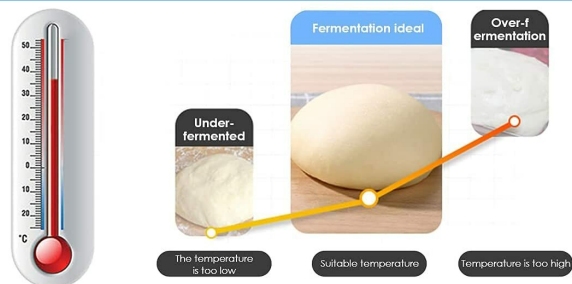

- **nazwa przedmiotu:** Meykey Chleb z 25 programami pieczenia, 13-godzinny minutnik, Stal nierdzewna, 550 W
- **Napięcie:** 220 volts
- **data uruchomienia strony produktu:** 2023-03-29T00:00:01Z
- **instrukcje opieki:** NIE

Parametry

Stan

Nowy

Zdjęcia

3 Crust colour

Light

Medium

Dark

3 Loaf size

1L

1.5L

2L