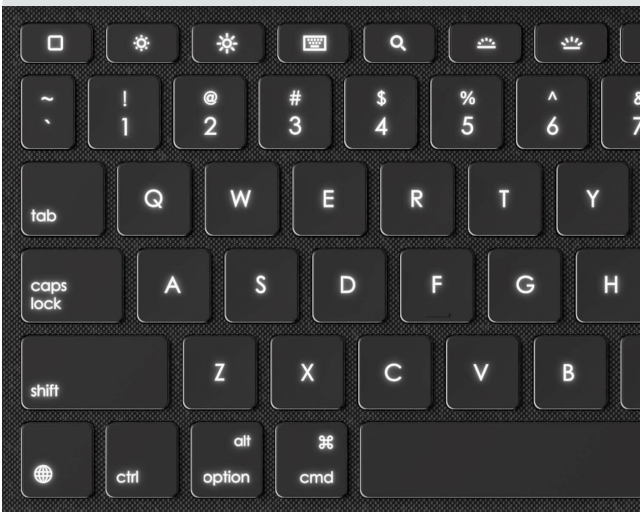

Parametry

Stan

Nowy

Zdjęcia

MEHR KONTROLLE, PRÄZISION UND KOMFORT MIT TOUCHPAD

TIPPEN WIE AUF DEM NOTEBOOK UND iOS-SONDERTASTEN

TAG UND NACHT TIPPEN MIT EINSTELLBARER TASTENBELEUCHTUNG