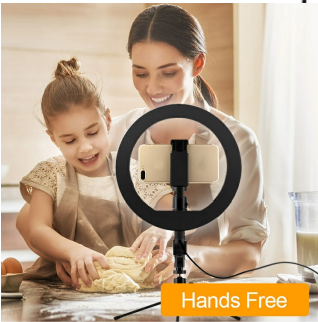

3 light modes

Lampa pierścieniowa 10" LED 12W statyw 1,1m Maclean MCE610 samowyzwalacz, bluetooth, zmiana barwy światła, zmiana jasności

Indeks: 94517 Producent: Maclean Kod producenta: MCE610

Cena: **82.53 zł**

Opis

Lampa pierścieniowa 10" LED 12W statyw 1,1m Maclean MCE610 samowyzwalacz, bluetooth, zmiana barwy światła, zmiana jasności

Parametry

Producent	DomExpert
Kod producenta	5902211120728
Rodzaj	inny
EAN	5902211120728
Stan	Nowy

Zdjęcia

Adjustable
light intensity
(10 levels)

Remote Shutter
iOS / Android