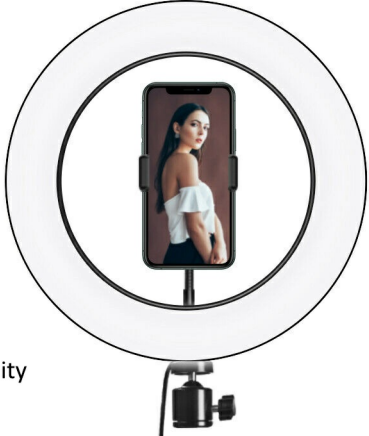

3 light modes

Lampa pierścieniowa 10" LED 12W statyw 1,1m Maclean MCE610 samowyzwalacz, bluetooth, zmiana barwy światła, zmiana jasności

Indeks: 94517 Producent: Maclean Kod producenta: MCE610

Cena: **82.53 zł**

Opis

Lampa pierścieniowa 10" LED 12W statyw 1,1m Maclean MCE610 samowyzwalacz, bluetooth, zmiana barwy światła, zmiana jasności

Parametry

Producent	DomExpert
Kod producenta	5902211120728
Rodzaj	inny
EAN	5902211120728
Stan	Nowy

Zdjęcia

Adjustable
light intensity
(10 levels)

Remote Shutter
iOS / Android