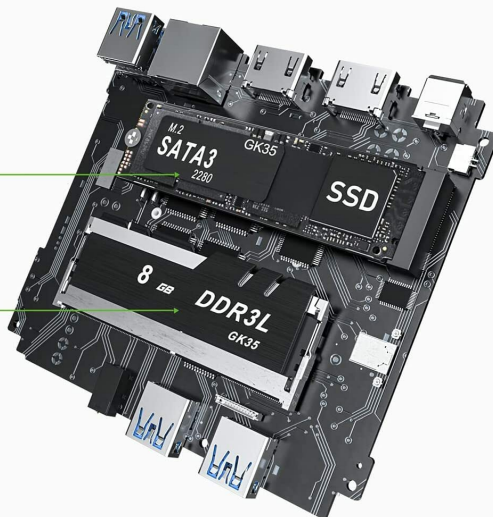

SSD: M.2 SATA3 2280

DDR3L: 8GB

Read speed:

500MB/s

Frequency:

1600MHz