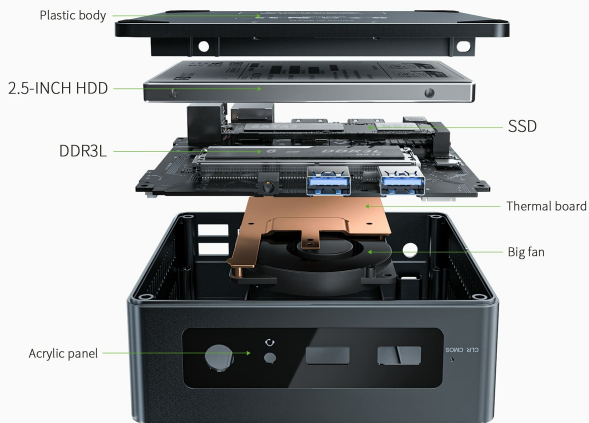

THE COMBINATION OF TECHNOLOGY AND ART