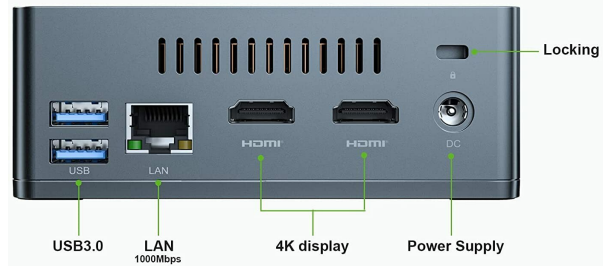

Rich interfaces design