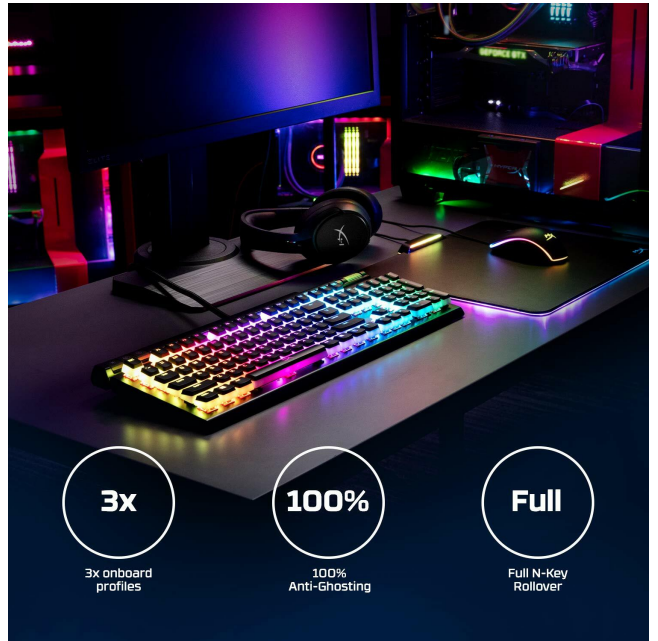

3x

3x onboard profiles

100%

100% Anti-Ghosting

Full

Full N-Key Rollover