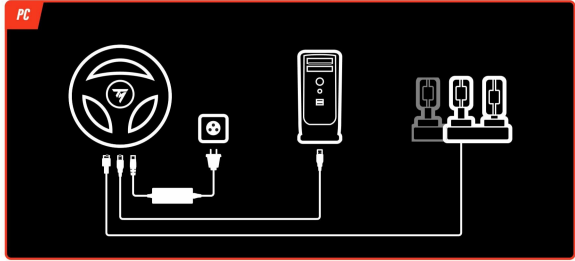

PC

Not for: Ferrari 458 Spider Racing Wheel