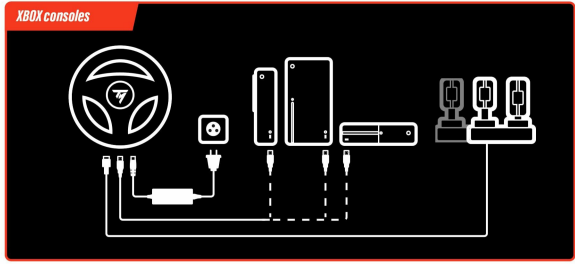

THRUSTMASTER®

XBOX consoles