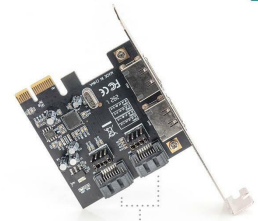

Karta rozszerzeń/Kontroler DIGITUS SATA III PCI Express 2x SATA 2x eSATA Low Profile Chipset: ASM106X

Indeks: **285469** Producent: **DIGITUS** Kod producenta: **DS-30105**

Cena: **96.79 zł**

Opis

Karta rozszerzeń/Kontroler DIGITUS SATA III PCI Express 2x SATA 2x eSATA Low Profile Chipset: ASM106X

Karta Digitus PCI Express SATA rozszerza możliwości połączeń komputera o 2 wewnętrzne lub 2 zewnętrzne porty SATA. Do tej karty można podłączyć różne urządzenia takie jak np. dyski SSD, dyski twarde, napędy DVD itp. Karta umożliwia korzystanie z dysków twardych 6 Gbit/s, zapewniając jednocześnie kompatybilność wsteczną ze starszej generacji dyskami SATA o przepustowości 1,5 Gbit/s lub 3 Gbit/s. Ponadto standard PCI Express 2.0 podwaja przepustowość posiadanej magistrali PCI Express, zapewniając szybsze przesyłanie danych. Każda linia PCI Express 2.0 udostępnia przepustowość do 500 MB/s.

Parametry

Stan

Nowy

Zdjęcia

Anschlüsse
Connections

eSATA port

SATA port

Anwendungsbeispiel
Example of use