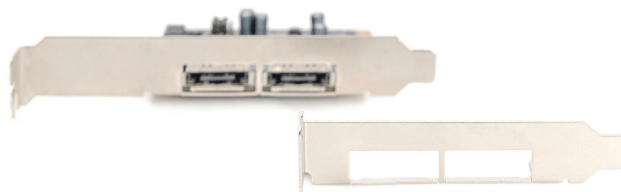

Karta rozszerzeń/Kontroler DIGITUS SATA III PCI Express 2x SATA 2x eSATA Low Profile Chipset: ASM106X

Indeks: **285469** Producent: **DIGITUS** Kod producenta: **DS-30105**

Cena: **96.79 zł**

Opis

Karta rozszerzeń/Kontroler DIGITUS SATA III PCI Express 2x SATA 2x eSATA Low Profile Chipset: ASM106X

Karta Digitus PCI Express SATA rozszerza możliwości połączeń komputera o 2 wewnętrzne lub 2 zewnętrzne porty SATA. Do tej karty można podłączyć różne urządzenia takie jak np. dyski SSD, dyski twarde, napędy DVD itp. Karta umożliwia korzystanie z dysków twardych 6 Gbit/s, zapewniając jednocześnie kompatybilność wsteczną ze starszej generacji dyskami SATA o przepustowości 1,5 Gbit/s lub 3 Gbit/s. Ponadto standard PCI Express 2.0 podwaja przepustowość posiadanej magistrali PCI Express, zapewniając szybsze przesyłanie danych. Każda linia PCI Express 2.0 udostępnia przepustowość do 500 MB/s.

Parametry

Stan

Nowy

Zdjęcia