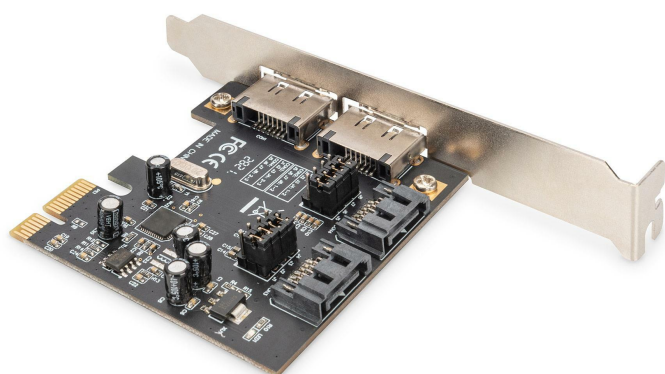

Karta rozszerzeń/Kontroler DIGITUS SATA III PCI Express 2x SATA 2x eSATA Low Profile Chipset: ASM106X

Indeks: **285469** Producent: **DIGITUS** Kod producenta: **DS-30105**

Cena: **96.79 zł**

Opis

Karta rozszerzeń/Kontroler DIGITUS SATA III PCI Express 2x SATA 2x eSATA Low Profile Chipset: ASM106X

Karta Digitus PCI Express SATA rozszerza możliwości połączeń komputera o 2 wewnętrzne lub 2 zewnętrzne porty SATA. Do tej karty można podłączyć różne urządzenia takie jak np. dyski SSD, dyski twarde, napędy DVD itp. Karta umożliwia korzystanie z dysków twardych 6 Gbit/s, zapewniając jednocześnie kompatybilność wsteczną ze starszej generacji dyskami SATA o przepustowości 1,5 Gbit/s lub 3 Gbit/s. Ponadto standard PCI Express 2.0 podwaja przepustowość posiadanej magistrali PCI Express, zapewniając szybsze przesyłanie danych. Każda linia PCI Express 2.0 udostępnia przepustowość do 500 MB/s.

Parametry

Stan

Nowy

Zdjęcia

Anschlüsse
Connections

eSATA port

SATA port

Anwendungsbeispiel
Example of use