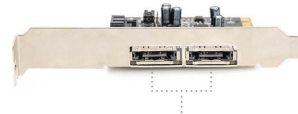

Karta rozszerzeń/Kontroler DIGITUS SATA III PCI Express 2x SATA 2x eSATA Low Profile Chipset: ASM106X

Indeks: **285469** Producent: **DIGITUS** Kod producenta: **DS-30105**

Cena: **96.79 zł**

Opis

Karta rozszerzeń/Kontroler DIGITUS SATA III PCI Express 2x SATA 2x eSATA Low Profile Chipset: ASM106X

Karta Digitus PCI Express SATA rozszerza możliwości połączeń komputera o 2 wewnętrzne lub 2 zewnętrzne porty SATA. Do tej karty można podłączyć różne urządzenia takie jak np. dyski SSD, dyski twarde, napędy DVD itp. Karta umożliwia korzystanie z dysków twardych 6 Gbit/s, zapewniając jednocześnie kompatybilność wsteczną ze starszej generacji dyskami SATA o przepustowości 1,5 Gbit/s lub 3 Gbit/s. Ponadto standard PCI Express 2.0 podwaja przepustowość posiadanej magistrali PCI Express, zapewniając szybsze przesyłanie danych. Każda linia PCI Express 2.0 udostępnia przepustowość do 500 MB/s.

Parametry

Stan

Nowy

Zdjęcia

Anschlüsse
Connections

eSATA port

SATA port

Anwendungsbeispiel
Example of use