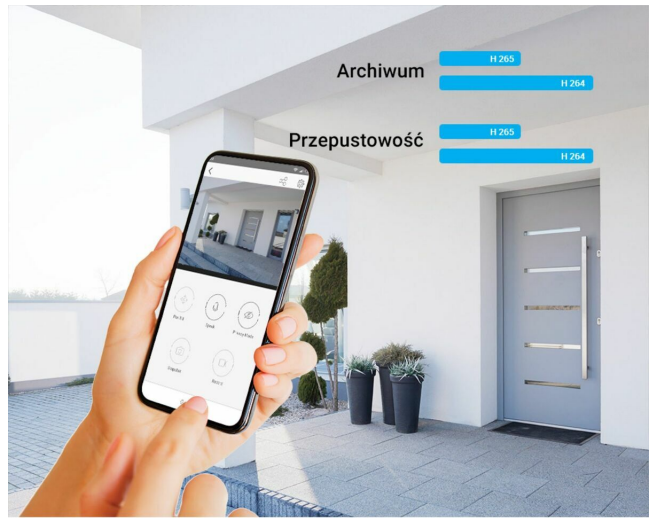

Archiwum

H.265

H.264

Przepustowość

H.265

H.264

H.265

Kompresja wideo H.265