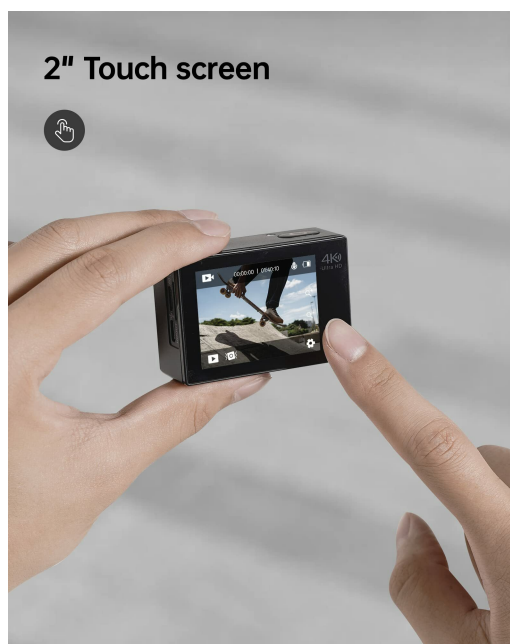

- zawiera ładowalną baterię: 1
- zawiera baterie: 1
- technologia łączności: WLAN
- ma samowyzwalacz: 1
- zawarte komponenty: 1 x kamera GA300, 1 x wodoszczelna obudowa, 1 x mikrofon zewnętrzny, 2 x akumulator 1350 mAh, 1 x bagażnik rowerowy, 1 x uchwyt na adapter statywu, 1 x osłona przeciwpyłowa, 1 x instalacja haka, 1 x adapter / 2 x naklejka
- język: english, german, italian, french, spanish
- Nazwa modelu: GA300
- głębokość wodoodporności: 40 meters
- zakres iso: ISO: 100-3200
- standard komunikacji bezprzewodowej: 2.4_ghz_radio_frequency
- Liczba przedmiotów: 1
- opis gwarancji: 2 lata gwarancji producenta
- określone zastosowania produktu: nan
- maksymalna rozdzielczość: 20 megapixels
- kolor: czarny
- zoom optyczny: 8 multiplier_x
- waga opakowania przedmiotu: 0.65 kilograms
- rozdzielczość przechwytywania wideo: 4K 60fps / 2,7K 30fps / 1080p 60fps / 1080p 30fps / 720p 120fps
- specjalna funkcja: Tryb nurkowania, Stabilizacja obrazu lodu
- wejście interfejsu człowieka: touch_screen
- rodzaj źródła zasilania: nan

Parametry

Stan

Nowy

Zdjęcia