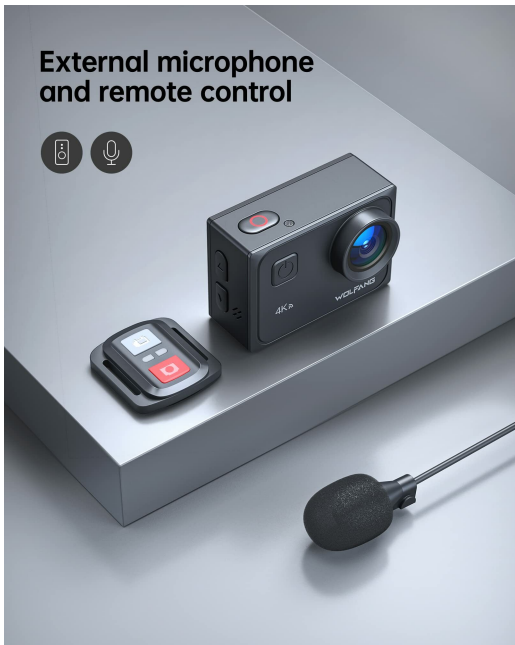

External microphone and remote control