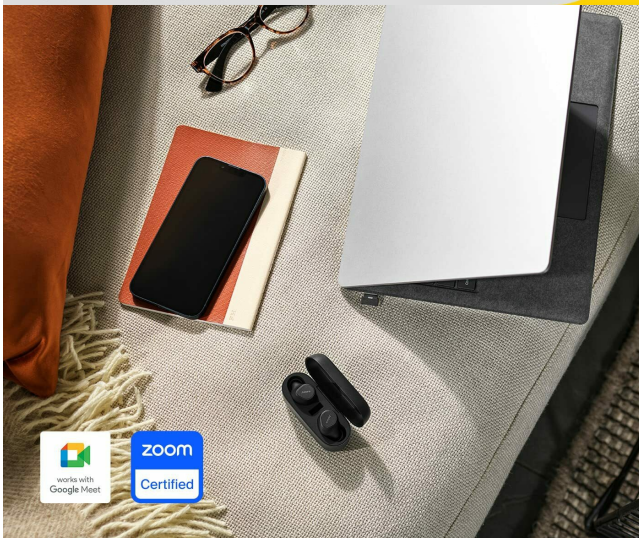

Producent: Jabra

- Kontrola dźwięku: wyłumiaj hałas otoczenia za pomocą ANC - usłysz otoczenie dzięki funkcji HearThrough - redukuj zakłócający hałas z Twojego otoczenia dzięki technologii Jabra MultiSensor Voice
- Ulepszona łączność: sparuj słuchawki z 2 urządzeniami naraz dzięki funkcji Bluetooth Multipoint. Adapter USB typu plug-and-play zapewnia stabilne połączenie i zasięg bezprzewodowy do 20 metrów
- Trwała i wydajna bateria: używaj obu słuchawek w trybie mono - do 8 godzin pracy na baterii, 33 godziny z etui i do 1 godziny z 5-minutowym szybkim ładowaniem. Odporność na pył i wodę klasy IP57
- Łatwa współpraca podczas spotkań online: słuchawki zostały zaprojektowane z myślą o pracy hybrydowej i są certyfikowane do współpracy z platformami do wirtualnych spotkań (UC), np. Zoom i Google Meet
- W pudełku: 1x Jabra Evolve2 Buds douszne słuchawki, etui ładujące z certyfikatem Qi, adapter Bluetooth USB-C Link 380, wkładki do uszu w 3 rozmiarach, kabel i adapter USB-A-USB-C. Waga: 5,4 g, czarne

Parametry

Stan

Nowy

Zdjęcia

Jabra Evolve2 Buds, bezprzewodowy futerał ładujący, adapter Bluetooth Link 380 USB-C, 3 zestawy wkładek do ucha EarGel w 3 różnych rozmiarach, przewód ładujący (USB-A) i adapter USB-A na USB-C