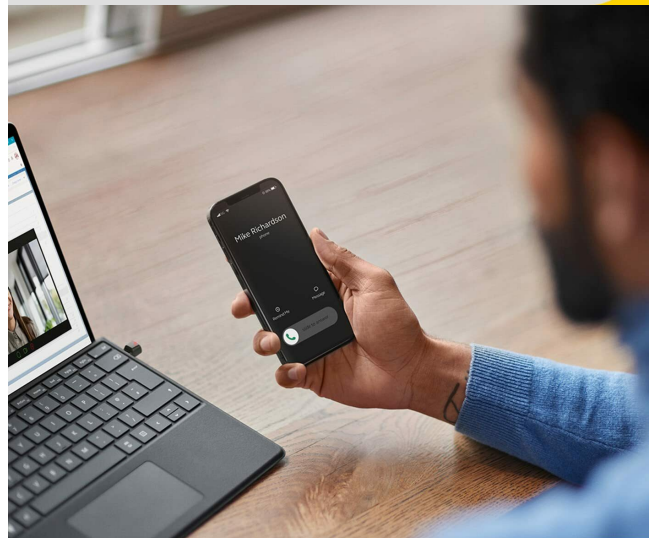

Stabilne połączenie z laptopem i smartfonem dzięki **zaawansowanemu Bluetooth Multipoint**