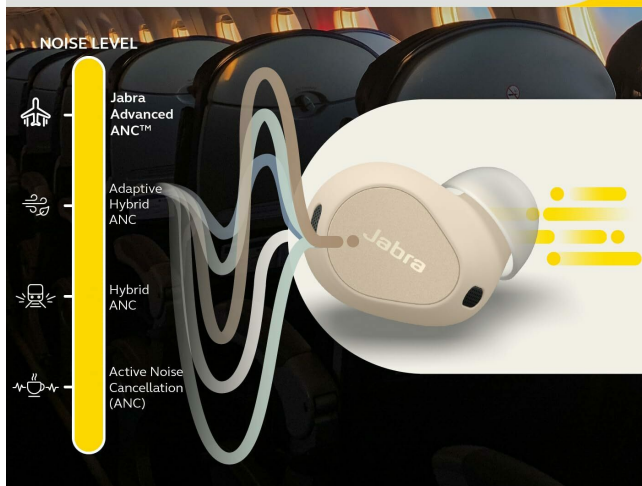

Jabra Advanced Active Noise Cancellation™ sprawdza się nawet w najbardziej hałaśliwym otoczeniu. **2x potężniejsza** niż standardowa ANC od Jabra