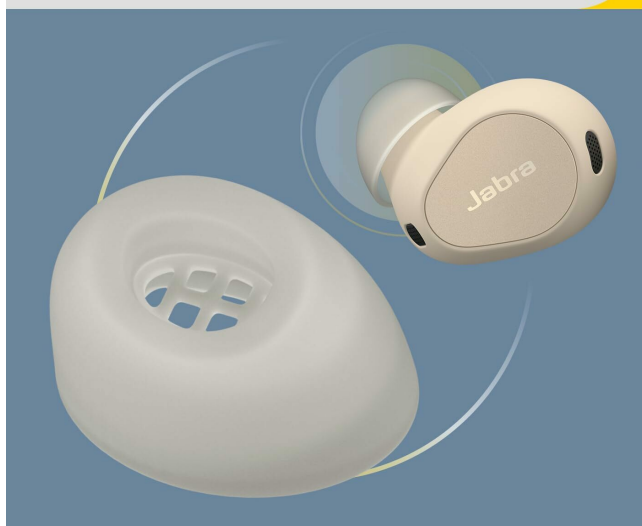

Technologia **Jabra ComfortFit** redukuje nacisk na ucho i zapewnia całodzienny komfort