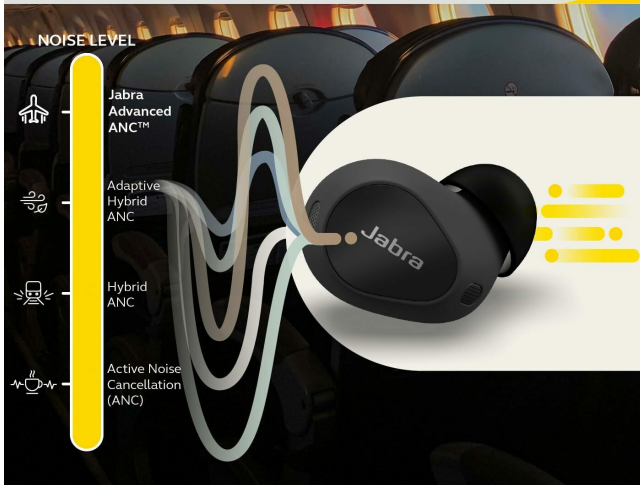

Jabra Advanced Active Noise Cancellation™ sprawdza się nawet w najbardziej hłaśliwym otoczeniu. **2x potężniejsza** niż standardowa ANC od Jabra