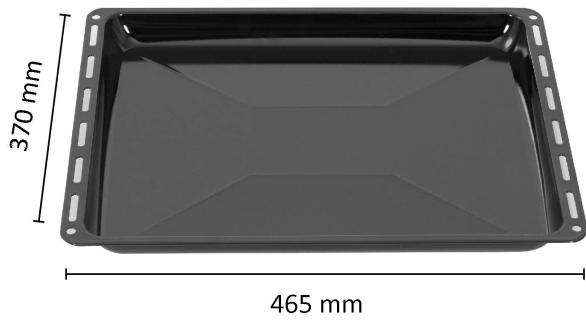

- Zestaw blachy do pieczenia o głębokości 3 o standardowych wymiarach 465 x 370 mm
- Pasuje do Bosch, Neff, Constructa, Beko, Samsung, Teka. Kompatybilny z modelem; 00435847,00574912, 00434175, 00574876, 00574909, 0066299, 00742283 ,00742635, 00675876, 00043815 00574 910, 00434176, 00434178, 219440101, 332000, 434175, 434176, 434178, 438822, 435847, 574912, 574909, 576, 675877 6, 662999, 742635, 742283, 82405901, 83115003, BF3ON3T11P, Z1432X3, 5Z1343X1, Z1232X0, Z1232X3, CZ1247X0, CZ1247X0, CZ1247X0, CZ1247X0, CZ1247X0, CZ1247X0, CZ1247X0, CZ1247X000 FQ115T002, HI435ME, HE720ME, HZ332070, HEZ331072, HEZ331070, HB9TI50GB10
- Nie pasuje do: Whirlpool, Bauknecht, Ignis, Ikea, Zanussi, Zanker, Juno,
- Blacha z otworami po bokach i zaokrąglonymi, miękkimi krawędziami. Dzięki emaliowanej powierzchni jest łatwy do czyszczenia i może być używany przez wiele lat. Można go używać jako blachy do pieczenia, blachy do pieczenia, blachy do pieczenia lub pizzy
- **WAŻNE:** Przed złożeniem zamówienia prosimy o zapytanie, czy blacha do pieczenia pasuje do Państwa piekarnika! Należy zmierzyć również posiadaną blachę do pieczenia. Dziękujemy!
- **waga przedmiotu:** 2 kilogramy
- **punkt znaku wypunktowania:** Zestaw blachy do pieczenia o głębokości 3 o standardowych wymiarach 465 x 370

Parametry

Stan	Nowy
-------------	------

Zdjęcia

Abgerundete Kanten

Tiefe von 3cm

Einfach zu Säubern