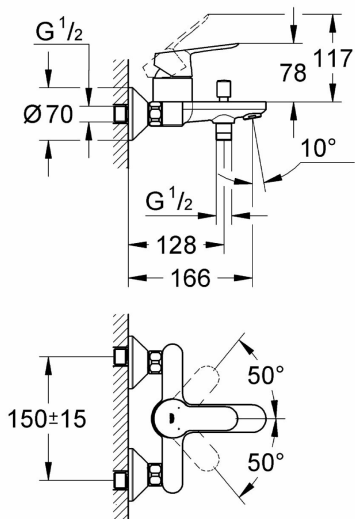

- **rozmiar:** 19.5 x 18 x 16 cm; 1.94 kg
- **rodzaj instalacji:** Wall-Mount
- **numer części:** 23334000
- **styl:** Bateria wannowa
- **kolor:** Srebrny
- **nazwa typu elementu:** Bateria Wannowa
- **waga opakowania przedmiotu:** 2.49 kilograms
- **liczba otworów:** 2
- **producent:** Grohe
- **numer modelu:** 23334000
- **dostawca zadeklarował rozporządzenie dg hz:** not_applicable
- **rok modelowy:** 2015
- **nazwa przedmiotu:** Grohe 23334000 Bateria Wannowa, Srebrny, 19.5 x 18 x 16 cm; 1.94 kg
- **rodzaj źródła zasilania:** nie
- **materiał:** Mosiądz

Parametry

Stan

Nowy

Zdjęcia