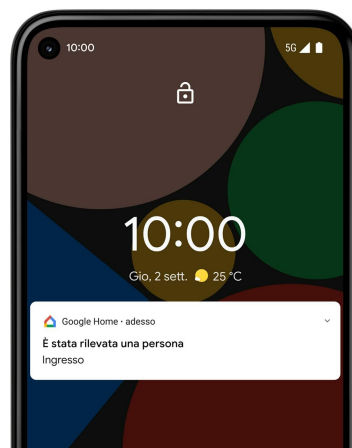

Avvisi diversi per ciascuna attività.

Nest Cam distingue le persone dagli animali domestici e ti invia avvisi solo su quello che ti interessa davvero.¹