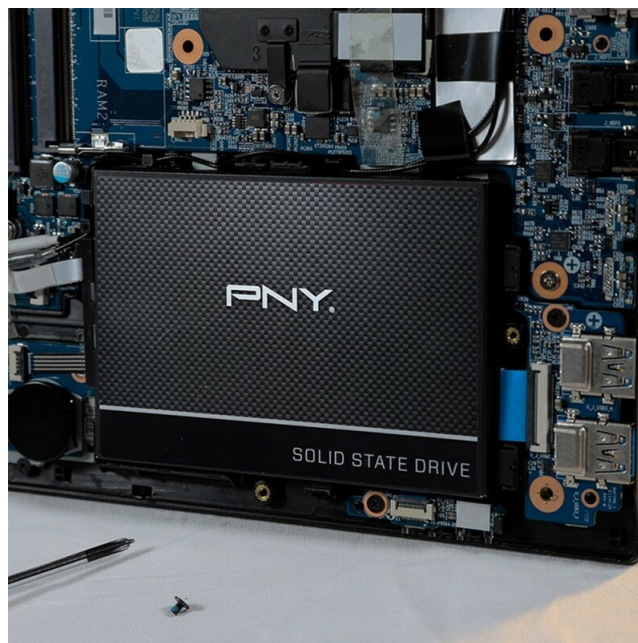

Parametry

Producent	PNY
Model	SSD7CS900-2TB-RB;
Pojemność dysku	2048
Interfejs	SATA III
Kod producenta	SSD7CS900-2TB-RB
Format dysku	2,5"
Maksymalna prędkość odczytu	550
Maksymalna prędkość zapisu	530
Stan	Nowy
Wysokość produktu	7
Waga produktu z opakowaniem jednostkowym	0.07
Rodzaj kości pamięci	TLC
Cechy dodatkowe	NCQ, S.M.A.R.T., TRIM
EAN	751492636023

Zdjęcia