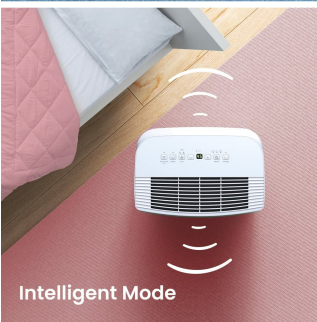

Normal Dehumidification

Drying Mode

Intelligent Mode