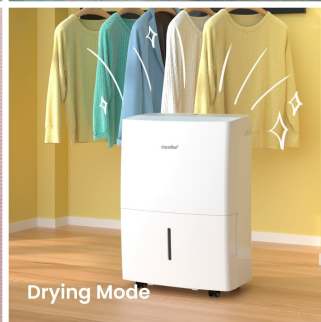

Continuous Dehumidification

Drying Mode