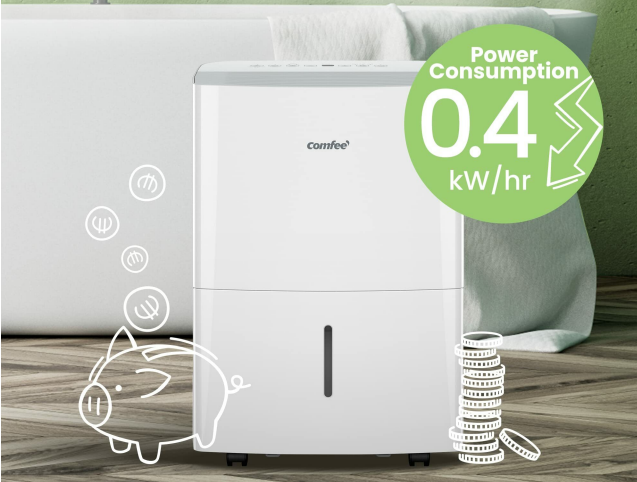

Low Cost

Low running consumption to help you enjoy a pleasant winter with little cost.