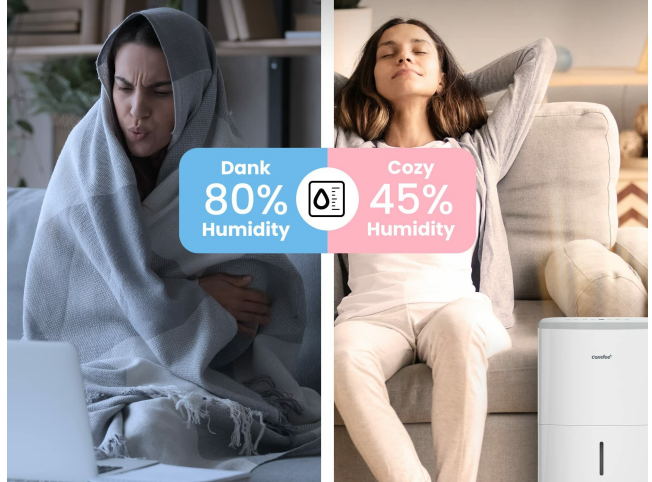

Get More Cozy in Winter

By controlling the indoor humidity level, you can feel more cozy and comfortable under the same room temperature, with only 440W/H consumption.