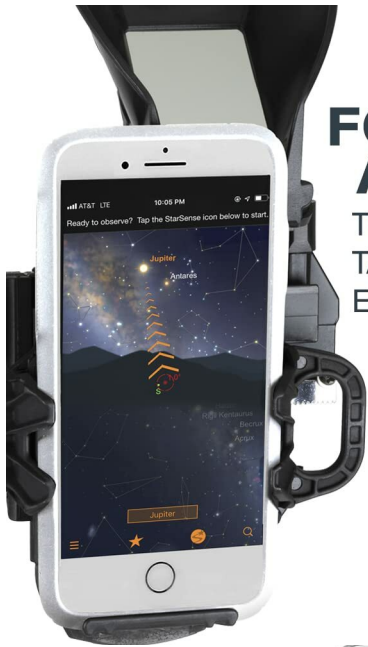

FOLLOW THE ARROWS
TO CENTER YOUR TARGET IN THE EYEPIECE

SMARTPHONE NOT INCLUDED

PERFECT FOR BEGINNERS
EASY AS 1-2-3

1. **1 DOCK**
   YOUR SMARTPHONE
2. **2 LAUNCH**
   THE STARSENSE EXPLORER APP
3. **3 OBSERVE**
   STARS, PLANETS AND MORE

SMARTPHONE NOT INCLUDED

NOT SURE WHAT TO OBSERVE?

App generates a list of **Tonight's Best** objects based on your exact time and location