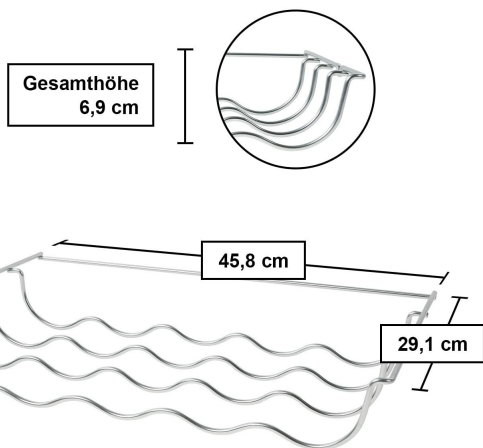

## Bosch KSZ10030 - Akcesoria i materiały gospodarstwa domowego - chromowany stojak na butelki do lodówki

Producent: Bosch

- Wymiary opakowania przedmiotu: 7 x 29 x 46 centymetrów
- Kolor: Chrom
  
- **waga przedmiotu:** 780 grams
- **punkt znaku wypunktowania:** Wymiary opakowania przedmiotu: 7 x 29 x 46 centymetrów, Kolor: Chrom
- **ilość sztuk w opakowaniu:** 1
- **Opis produktu:** Regał na butelki do lodówek. Pasuje do: patrz opis artykułu.
- **marka:** Bosch
- **poziom opakowania:** unit
- **Liczba przedmiotów:** 1
- **numer części:** KSZ10030
- **kolor:** Chrome
- **waga opakowania przedmiotu:** 0.82 kilograms
- **producent:** Bosch
- **zewnętrznie przypisany identyfikator produktu:** 4242002819518, 04242002819518
- **zalecane węzły przegładania:** 20853098031, 20853493031
- **numer modelu:** KSZ10030
- **nazwa przedmiotu:** Bosch KSZ10030 - Akcesoria i materiały gospodarstwa domowego - chromowany stojak na butelki do lodówki
- **data uruchomienia strony produktu:** 2015-04-08T18:02:08.160Z
- **materiał:** Metal
- **typ mocowania:** Wolnostojący

### Parametry

Stan

Nowy

**Eigenschaften:**

- ✓ stabil
- ✓ passend für Flaschen in Standardgrößen
- ✓ passend für quadratische Milch- / Saftpackungen
- ✓ kann unter einem Glasboden eingesetzt werden
- ✓ einfache Reinigung