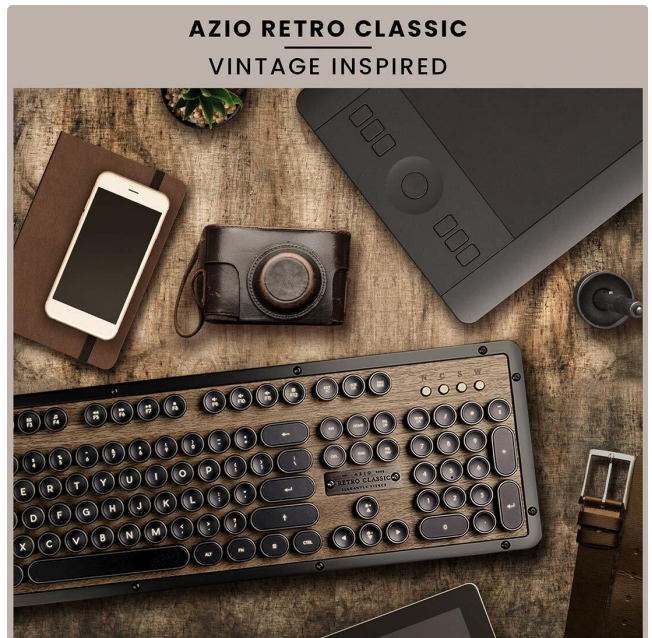

Azio, Elwood, Klawiatura Retro, Czarny/Drewno (Classic ELWOOD)

Indeks: **268614** Producent: **AZIO** Kod producenta: **MK-RETRO-BT-W-01-DE**

Cena: **1,124.65 zł**

Opis

Azio, Elwood, Klawiatura Retro, Czarny/Drewno (Classic ELWOOD)

Producent: AZIO

Klawiatura Bluetooth Retro Classic to niebanalny produkt, który połączy styl i funkcjonalność. Wzornictwo nawiązujące do retro wzbogacone o nowoczesną technologię Bluetooth sprawia, że praca na tej klawiaturze będzie nie tylko komfortowa, ale i niezwykle stylowa. Klawiatura Elwood została wykonana z drewna oraz czarnego aluminium, dzięki czemu wygląda nie tylko wyjątkowo, ale i solidnie.

Parametry

Stan	Nowy
-------------	------

Zdjęcia

AZIO ELWOOD (BLUETOOTH)

- ✓ EXKLUSIVES RETRO-DESIGN
- ✓ ECHTES SCHREIBMASCHINENGEFÜHL
- ✓ HÖHENVERSTELLBARE STANDFÜßE
- ✓ AUSTAUSCHBARE TASTEN MIT HINTERGRUNDBELEUCHTUNG

**HINTERGRUNDBELEUCHTUNG
DER TASTEN IN WEIß**

**AZIO RETRO CLASSIC
VINTAGE INSPIRED**

- ✓ ZINKLEGIERTE RAHMEN
- ✓ VINTAGE-LOOK DANK HOLZ-OPTIK