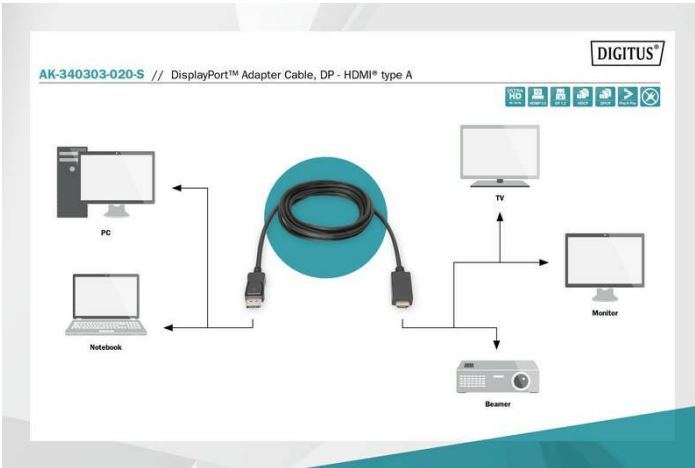

Zdjęcia

**DisplayPort™ Adapter Cable,
DP™ - HDMI® type A**