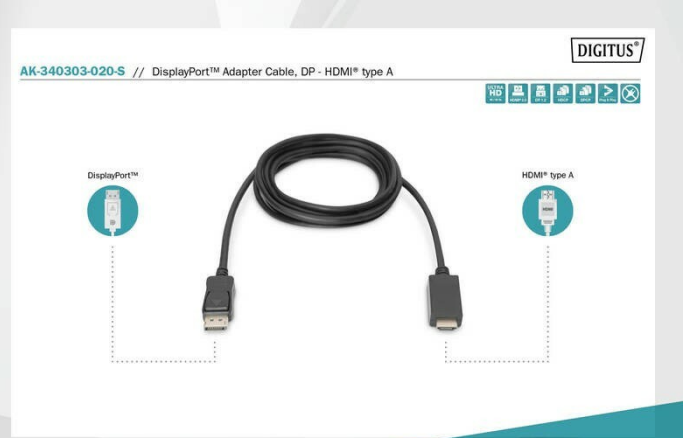

Zdjęcia

**DisplayPort™ Adapter Cable,
DP™ - HDMI® type A**