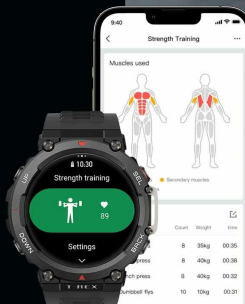

Amazfit T-Rex 2 nie tylko informuje Cię o czasie, ale jest również wskaźnikiem stanu Twojego zdrowia. Dzięki pulsometrowi oraz czujnikom SpO2, będziesz mógł monitorować swoje wydatki energetyczne oraz poziom tlenu we krwi. Wystarczy jedno dotknięcie, aby uzyskać przydatne informacje.

Parametry

Stan

Nowy

Zdjęcia

MILITARY GRADE & RUGGED STYLE

- Shock resistance
- 240h Humidity resistance
- 70°C Heat resistance
- 96h Salt Spray resistance
- 40°C Cold resistance
- Ice & Freezing Rain resistance

STRENGTH EXERCISE MORE EFFECTIVE

1 TAP 4 HEALTH METRICS

150+ SPORTS MODES & 10 ATM WATERPROOF